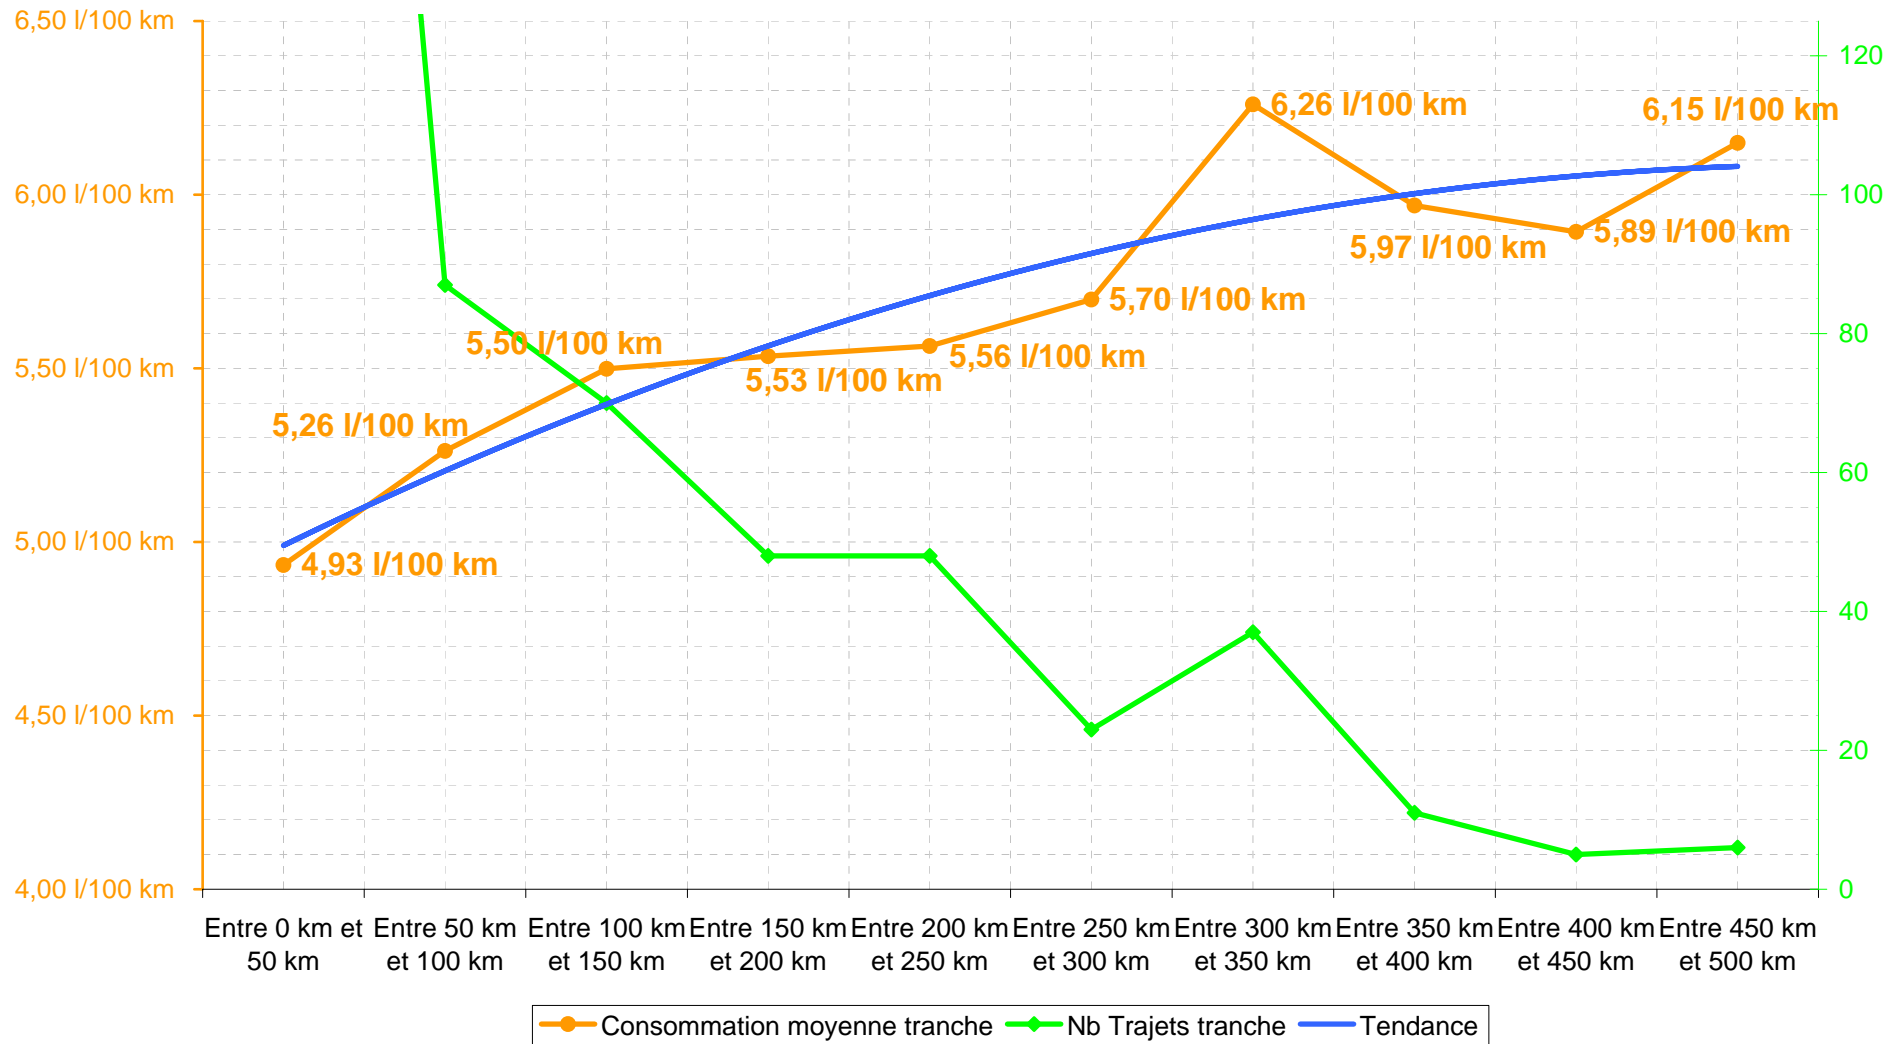

Consommation moyenne par tranche de 1 km parcouru - trajets de 0 à 30 km

Consommation moyenne par tranche de 5 km parcourus - trajets de 0 à 50 km

Consommation moyenne par tranche de 10 km parcourus - trajets de 0 à 100 km

Consommation moyenne par tranche de 50 km parcourus - trajets de 0 à 500 km

Consommation moyenne par tranche de 100 km parcourus - trajets de 0 à 700 km