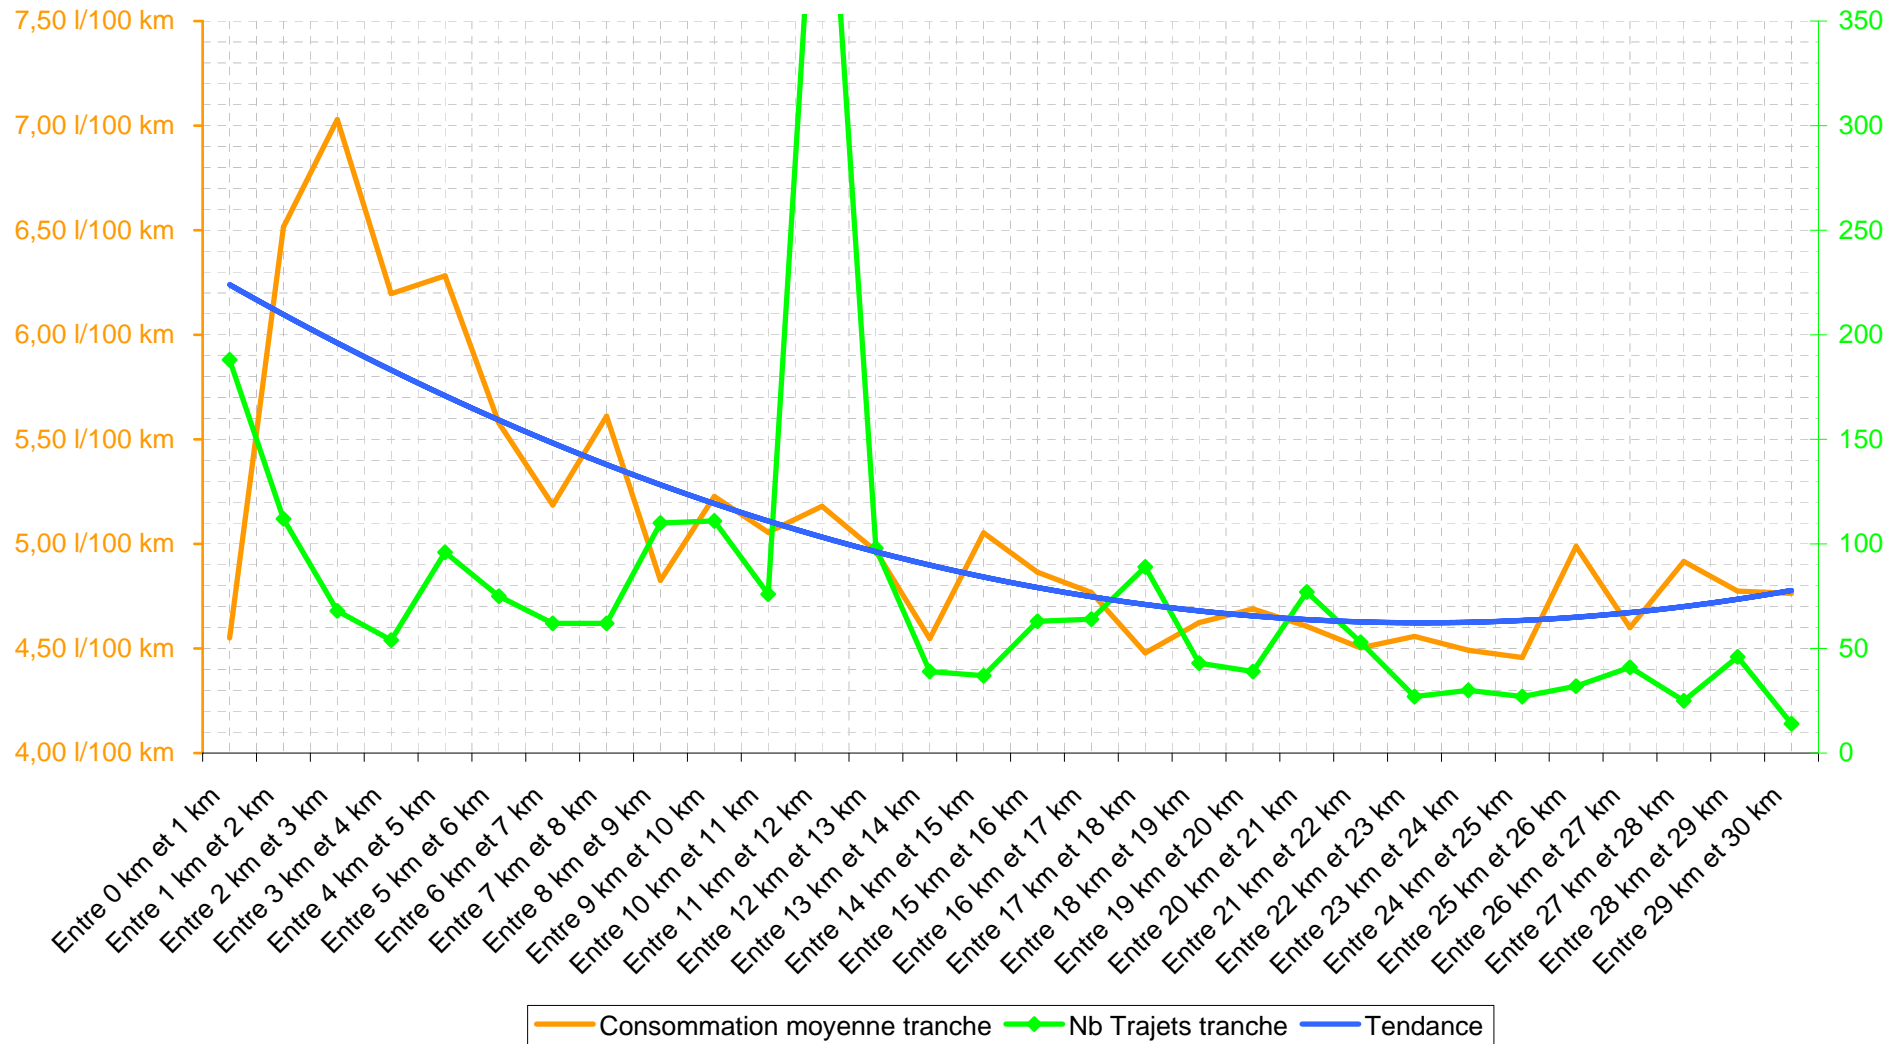

Consommation moyenne par tranche de 1 km parcouru - trajets de 0 à 30 km

Consommation moyenne par tranche de 5 km parcourus - trajets de 0 à 50 km

Consommation moyenne par tranche de 10 km parcourus - trajets de 0 à 100 km

Consommation moyenne par tranche de 50 km parcourus - trajets de 0 à 500 km

Consommation moyenne par tranche de 100 km parcourus - trajets de 0 à 700 km