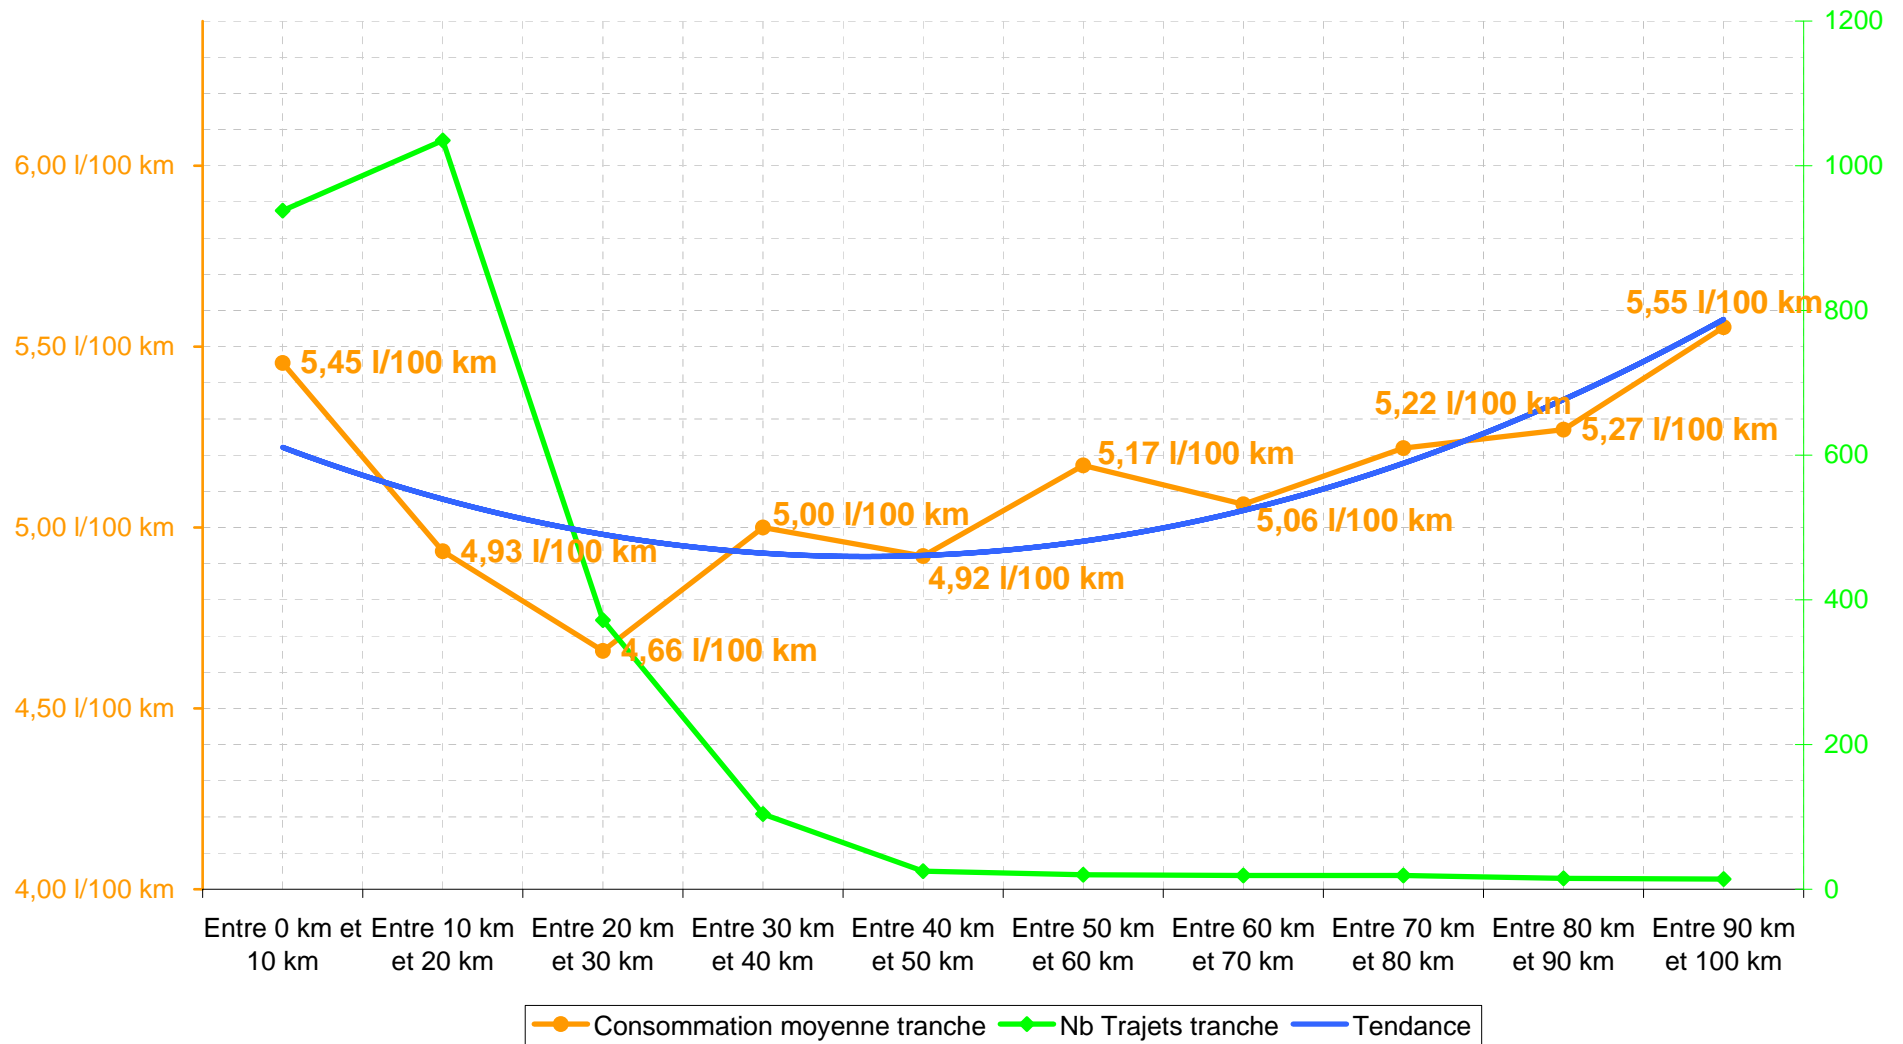

Consommation moyenne par tranche de 1 km parcouru - trajets de 0 à 30 km

Consommation moyenne par tranche de 5 km parcourus - trajets de 0 à 50 km

Consommation moyenne par tranche de 10 km parcourus - trajets de 0 à 100 km

Consommation moyenne par tranche de 50 km parcourus - trajets de 0 à 500 km

Consommation moyenne par tranche de 100 km parcourus - trajets de 0 à 700 km