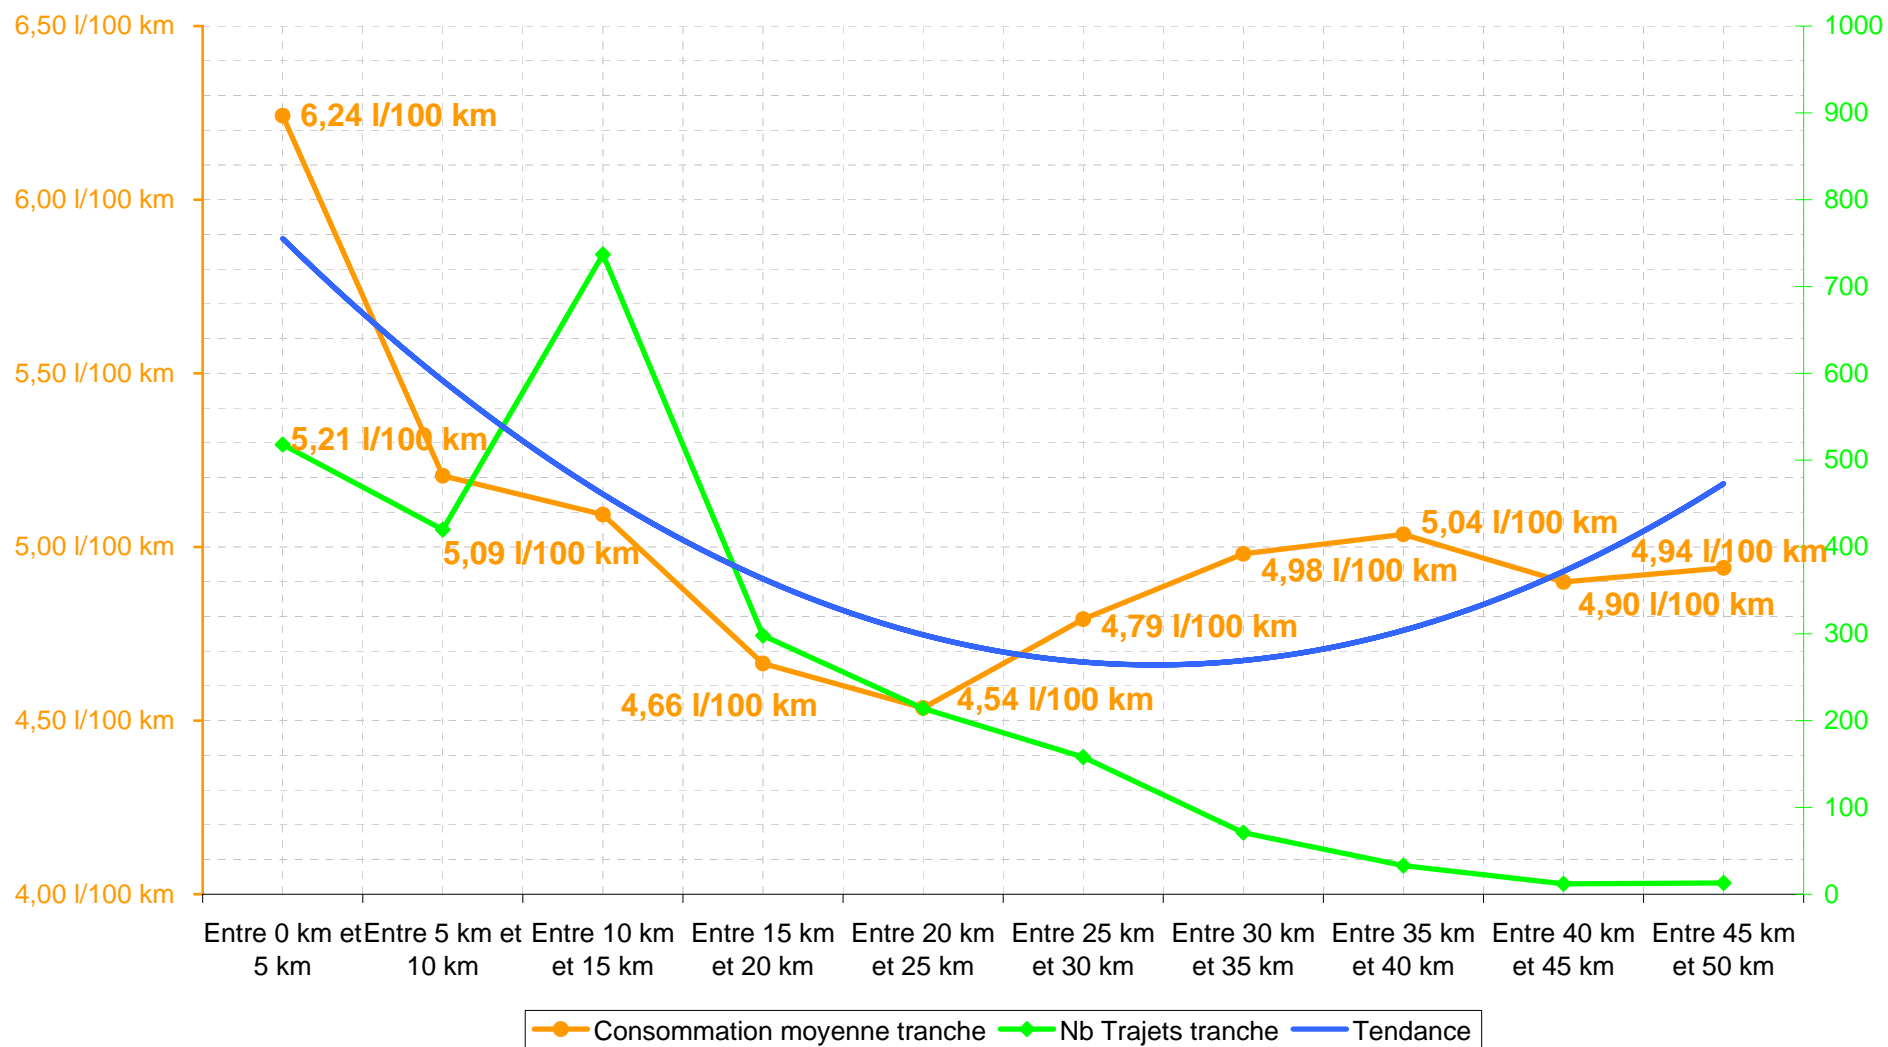

Consommation moyenne par tranche de 1 km parcouru - trajets de 0 à 30 km

Consommation moyenne par tranche de 5 km parcourus - trajets de 0 à 50 km

Consommation moyenne par tranche de 10 km parcourus - trajets de 0 à 100 km

Consommation moyenne par tranche de 50 km parcourus - trajets de 0 à 500 km

Consommation moyenne par tranche de 100 km parcourus - trajets de 0 à 700 km